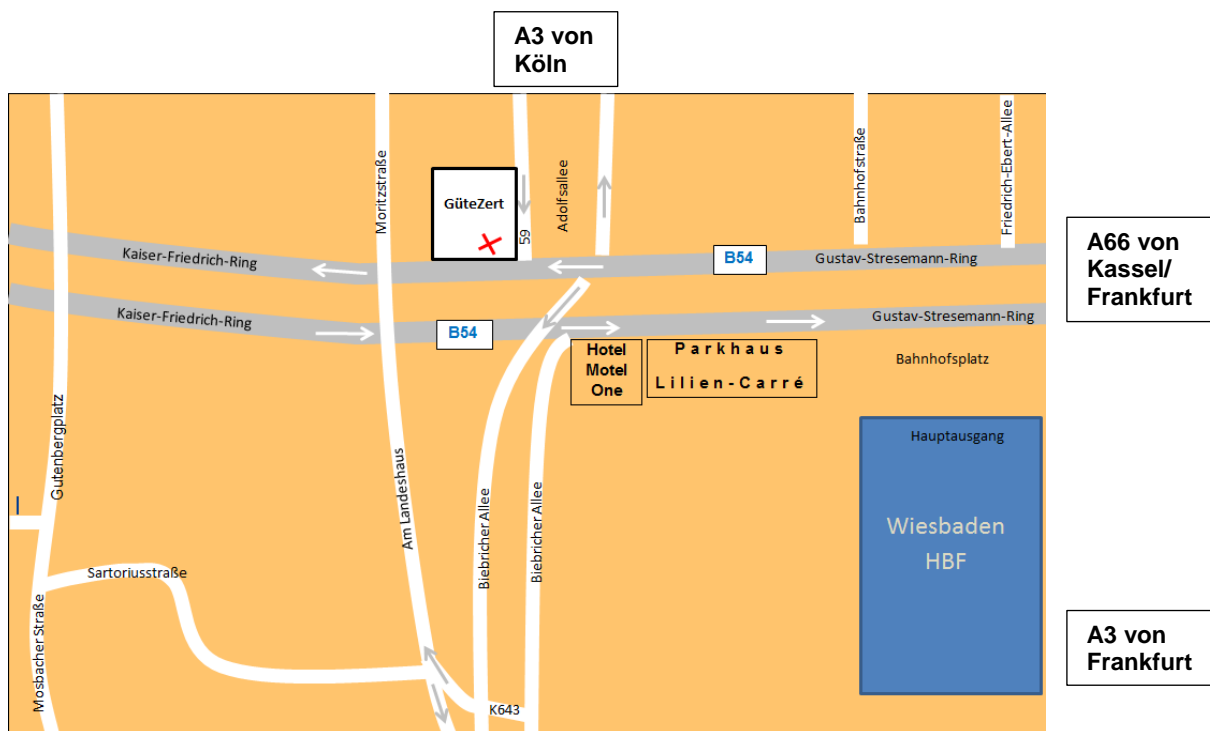

Anfahrtskizze Geschäftsstelle Wiesbaden

So erreichen Sie uns: **GüteZert mbH –
Zertifizierungsgesellschaft und
Umweltgutachter der Auftraggeber,
Güte- und
Überwachungsgemeinschaften mbH**

Adolfsallee 59

65185 Wiesbaden

Tel.: 0611/99948 30

Fax: 0611/99948 8

E-Mail: info@guetezert.de

Mit dem Auto:

A66 an der Ausfahrt Wiesbaden- Erbenheim Richtung „Stadtmitte“ verlassen, dann der Berliner Straße stadteinwärts folgen, links bleiben bis zum Übergang in den Gustav-Stresemann-Ring. Folgen Sie dem Straßenverlauf, vorbei am Wiesbadener Hbf, etwa auf der Höhe zum Hotel „Motel One“, liegt auf der gegenüber liegenden Straßenseite die Geschäftsstelle der GüteZert.

Direkt neben dem Hotel befindet sich das Parkhaus „Lilien-Carré“, von wo aus Sie zu Fuß an unser Büro in der Adolfsallee 59 gelangen.

Mit der Bahn:

Bis zum Hauptbahnhof Wiesbaden, vor dem Haupteingang am Bahnhofsplatz die Unterführung auf die andere Straßenseite nehmen, alternativ die Straße überqueren, dann links entlang dem Gustav-Stresemann-Ring bis zur Abbiegung in die Adolfsallee folgen. Direkt an der linken Seite befindet sich das Gebäude zu unseren Büroräumen.

A60 von
Koblenz

A60 von
Kaiserslautern

A671 von
Darmstadt/
Stuttgart